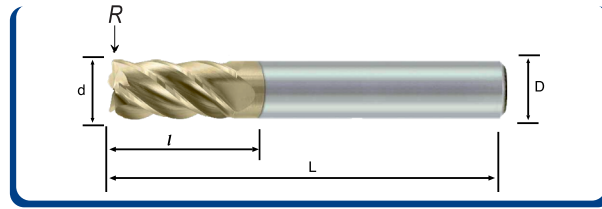

5 FLUTES CORNER RADIUS
UNEQUAL HELIX

ORDERING CODE	DIA (d)	CIR	FL (l)	OAL (L)	SHK DIA (D)
SUSR 0605005	6	R0.5	20	60	6
SUSR 0805005	8	R0.5	20	60	8
SUSR 1005005	10	R0.5	30	75	10
SUSRL 1005005	10	R0.5	45	100	10
SUSR 1205005	12	R0.5	30	75	12
SUSRL 1205005	12	R0.5	50	100	12
SUSR 1605005	16	R0.5	40	100	16
SUSR 0605100	6	R1.0	20	60	6
SUSR 0805100	8	R1.0	20	60	8
SUSR 1005100	10	R1.0	30	75	10
SUSRL 1005100	10	R1.0	45	100	10
SUSR 1205100	12	R1.0	30	75	12
SUSRL 1205100	12	R1.0	50	100	12
SUSR 1605100	16	R1.0	40	100	16