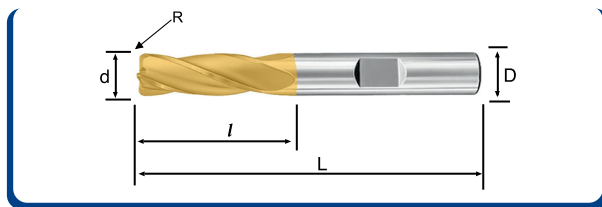

4 FLUTES STAINLESS STEEL SPL CORNER RADIUS

ORDERING CODE	DIA (d)	R	FL (l)	OAL (L)	SHK DIA (D)
SUSR 030754 ZrN-A*	3	0.75 R	12	50	3
SUSR 040754 ZrN-A*	4	0.75 R	12	50	4
SUSR 050754 ZrN-A*	5	0.75 R	16	50	5
SUSR 060754 ZrN-A*	6	0.75 R	16	50	6
SUSR 080754 ZrN-A*	8	0.75 R	20	60	8
SUSR 100754 ZrN-A*	10	0.75 R	25	75	10
SUSR 120754 ZrN-A*	12	0.75 R	30	75	12
SUSR 160754 ZrN-A*	16	0.75 R	40	100	16