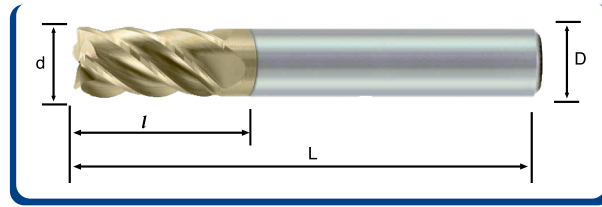

5 FLUTES FLAT END
UNEQUAL HELIX

ORDERING CODE	DIA (d)	FL (l)	OAL (L)	SHK DIA (D)
SUS 0605	6	20	60	6
SUS 0805	8	20	60	6
SUS 1005	10	30	75	10
SUSL 1005	10	50	100	10
SUS 1205	12	30	75	12
SUSL 1205	12	50	100	12
SUS 1605	16	40	100	16