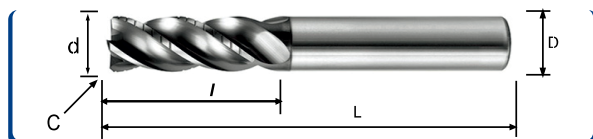

台灣精品
TAIWAN EXCELLENCE

UMG-FHPC SHORT LENGTH

ORDERING CODE	DIA (d)	FL (l)	OAL (L)	SHK DIA (D)
FHPC060	6	13	60	6
FHPC080	8	19	60	8
FHPC100	10	22	75	10
FHPC120	12	26	100	12
FHPC160	16	35	100	16
FHPC200	20	40	100	20
FHPC250	25	50	110	25

UMG-FHPMC MEDIUM LENGTH

ORDERING CODE	DIA (d)	FL (l)	OAL (L)	SHK DIA (D)
FHPMC060	6	20	60	6
FHPMC080	8	25	75	8
FHPMC100	10	30	80	10
FHPMC120	12	35	100	12
FHPMC160	16	45	110	16
FHPMC200	20	50	125	20
FHPMC250	25	60	125	25